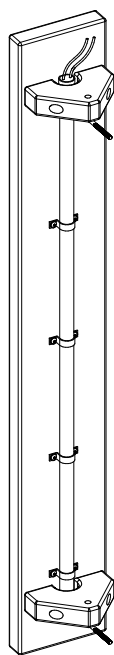

Уход за изделием

Срок службы светодиодной ленты 30 000 часов при соблюдении условий эксплуатации.

Для защиты древесины и эстетичного внешнего вида светильник из ольхи и липы рекомендуется покрыть льняным натуральным маслом после установки.

Температура воздуха при нанесении маслом не должна быть ниже -5С. Второй слой наносится не раньше чем через 24 часа. Светильник из дуба покрывать маслом не нужно.

Комплект поставки

1 Корпус