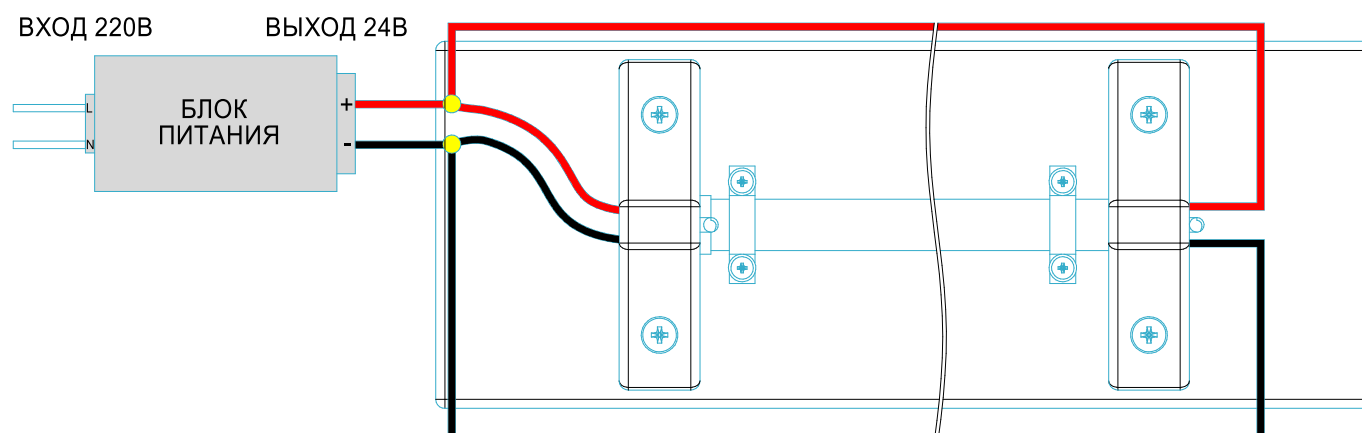

Технические характеристики

Материал изделия	Ольха	Липа	Дуб
Высота, см	70	70	70
Ширина, см	10	10	10
Глубина, см	8,5	8,5	8,5

Схема подключения

Характеристики светодиодной ленты

Наименование	Лента RTW-5000PWT 24V
Свет	Теплый, 3000 K
Индекс цветопередачи	>80
Световой поток	1000 лм/м
Количество светодиодов	180 led/м
Напряжение питания	24 В
Мощность 1м, макс.	14,4 Вт
Степень пылевлагозащиты	IP68
Ширина	13 мм
Высота	13 мм