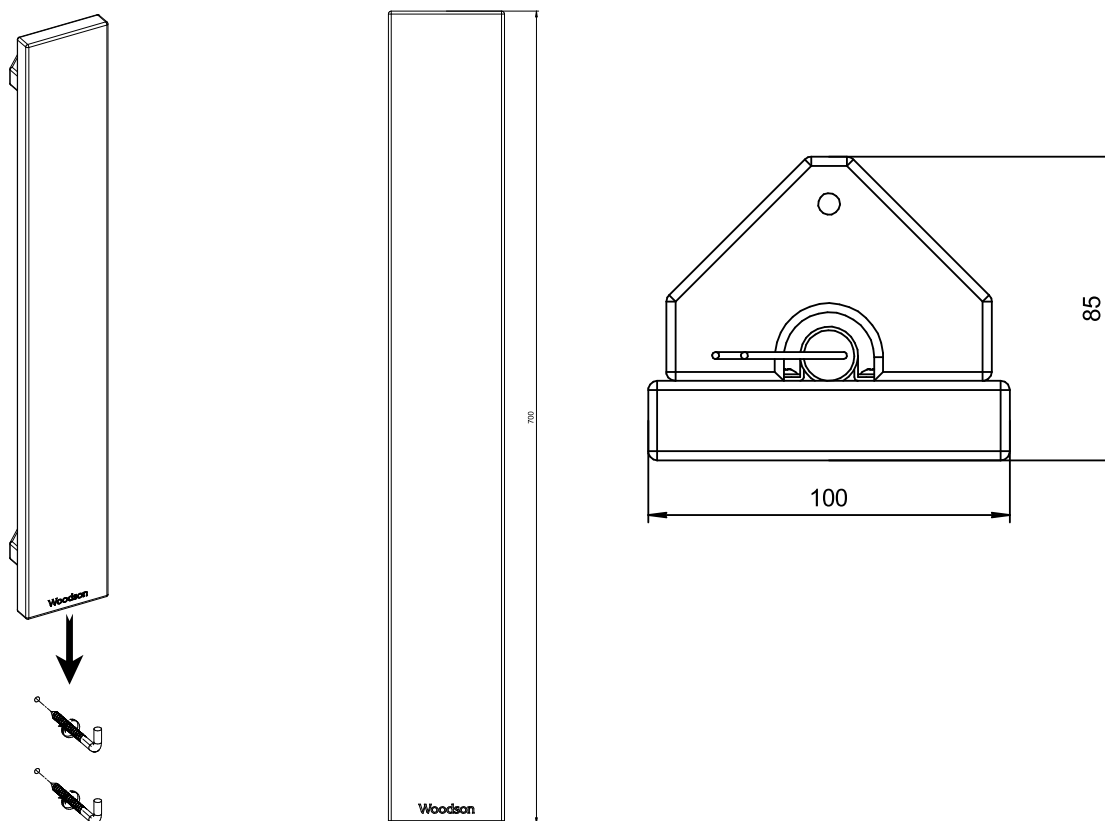

Технические характеристики

Материал изделия	Ольха	Липа	Дуб
Высота, см	70	70	70
Ширина, см	10	10	10
Глубина, см	8,5	8,5	8,5

Схема подключения

Характеристики светодиодной ленты

Наименование	Лента RTW-5000PWT 24V
Свет	Теплый, 3000 K
Индекс цветопередачи	>80
Световой поток	1000 лм/м
Количество светодиодов	180 led/м
Напряжение питания	24 В
Мощность 1м, макс.	14,4 Вт
Степень пылевлагозащиты	IP68
Ширина	13 мм
Высота	13 мм