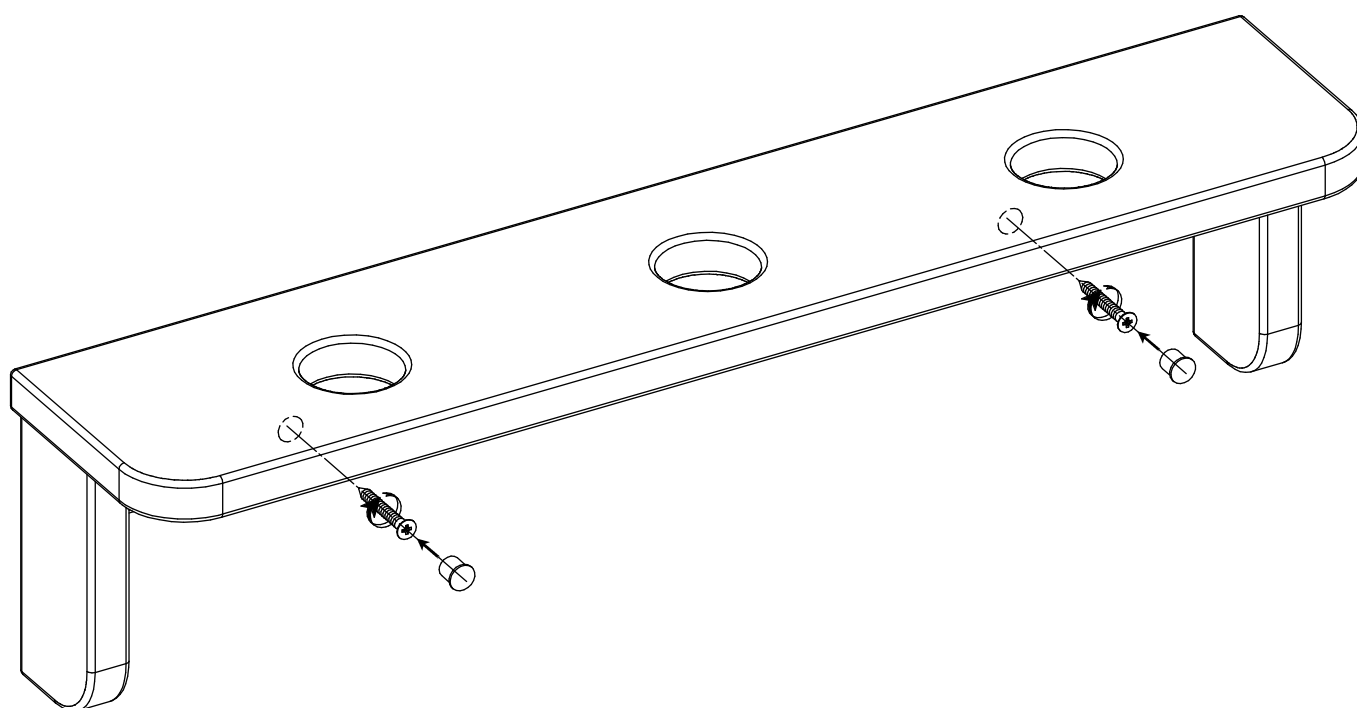

Заглушка, 2 шт.

Конструкция

Технические характеристики

Материал	Дуб	Ольха	Липа
Ширина, см	60		
Высота, см	15		
Глубина, см	12,5		
Вес, кг	1,6		

Гарантия

1. Гарантийный срок эксплуатации изделия при обязательном условии соблюдения потребителем требований данной инструкции составляет 12 месяцев со дня продажи, через торговую сеть. Началом гарантийного срока считается дата покупки.
2. При обнаружении несоответствия изделия заявленным характеристикам, Покупатель вправе обратиться с претензией к продавцу. Производитель обязуется бесплатно выполнить замену изделия целиком, либо его части, либо возместить ущерб иным способом (по согласованию с Покупателем)
3. При внесении Покупателем изменений в изделие целиком/либо какой-либо части, гарантийные обязательства на изделие не распространяются.
4. Гарантия не распространяется на изделие и его составные части, если неисправность вызвана полученными в процессе эксплуатации механическими повреждениями, неправильным хранением, установкой и обслуживанием.