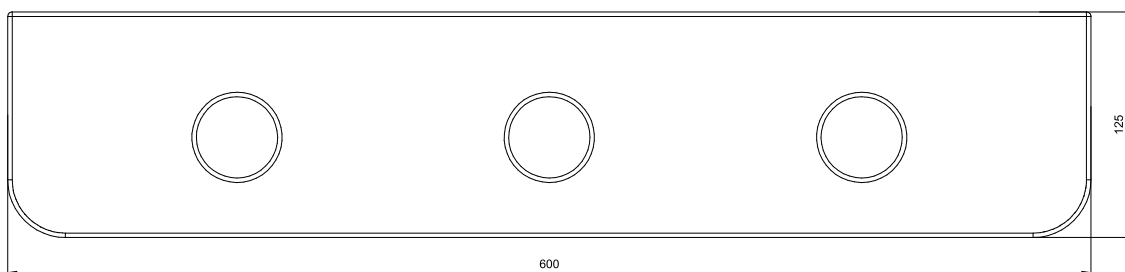

Заглушка, 2 шт.

Конструкция

Технические характеристики

Материал	Дуб	Ольха	Липа
Ширина, см	60		
Высота, см	15		
Глубина, см	12,5		
Вес, кг	1,6		

Гарантия

1. Гарантийный срок эксплуатации изделия при обязательном условии соблюдения потребителем требований данной инструкции составляет 12 месяцев со дня продажи, через торговую сеть. Началом гарантийного срока считается дата покупки.
2. При обнаружении несоответствия изделия заявленным характеристикам, Покупатель вправе обратиться с претензией к продавцу. Производитель обязуется бесплатно выполнить замену изделия целиком, либо его части, либо возместить ущерб иным способом (по согласованию с Покупателем)
3. При внесении Покупателем изменений в изделие целиком/либо какой-либо части, гарантийные обязательства на изделие не распространяются.
4. Гарантия не распространяется на изделие и его составные части, если неисправность вызвана полученными в процессе эксплуатации механическими повреждениями, неправильным хранением, установкой и обслуживанием.