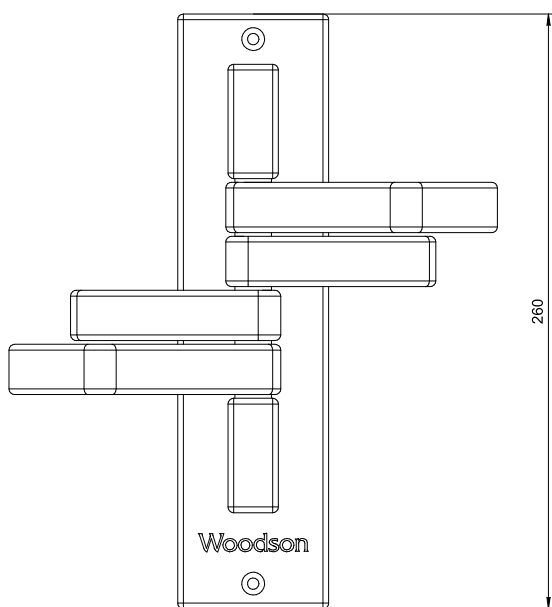

Технические характеристики

Материал	Дуб
Ширина, см	21,5
Высота, см	26
Глубина, см	14,5