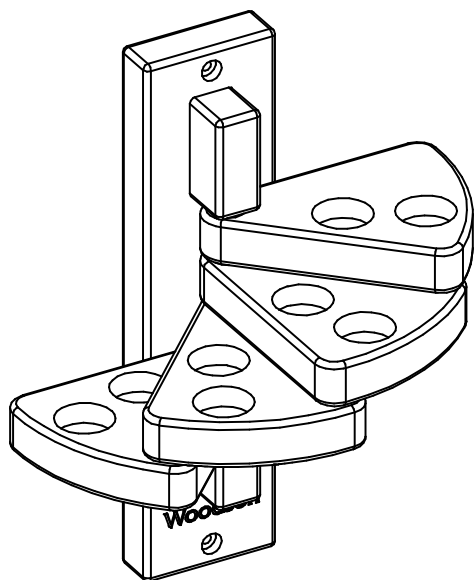

КОМПЛЕКТ ПОСТАВКИ

Корпус, 1 шт.