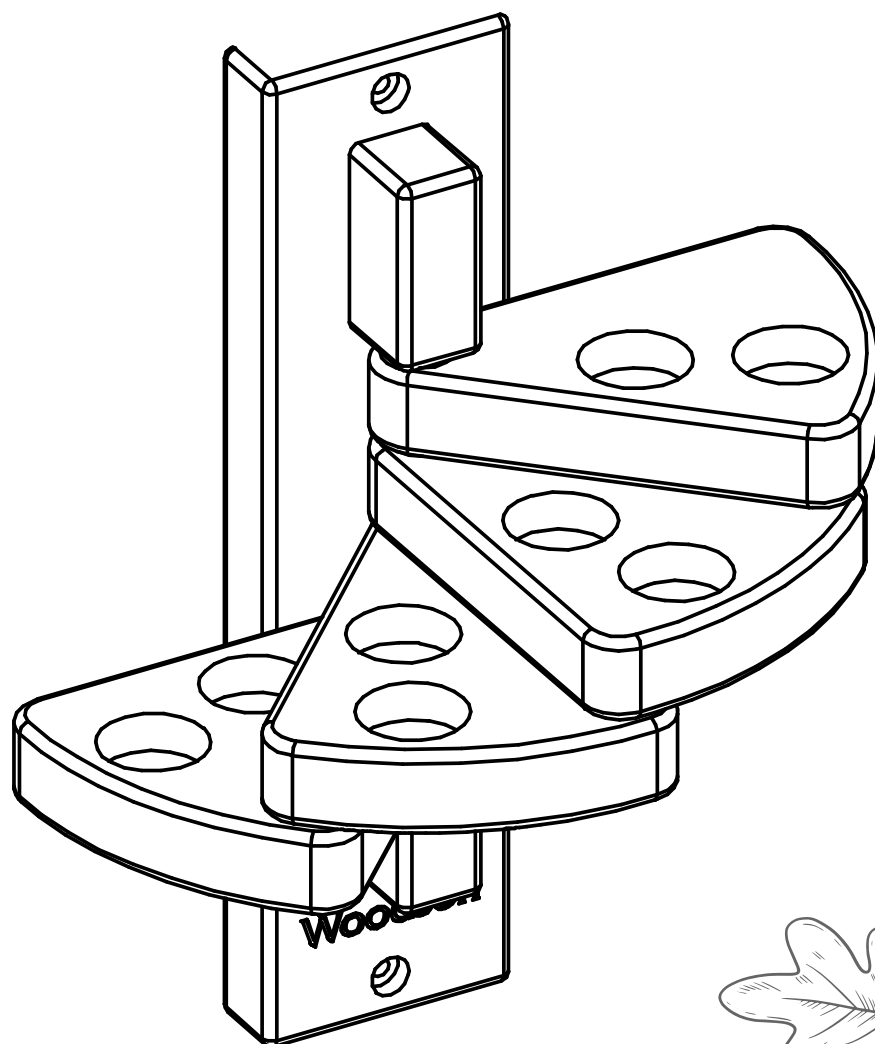

Паспорт изделия

Полка для масел Эдельвейс

Благодарим за выбор продукции и доверие. Мы уверены, что наши аксессуары принесут Вам радость и пользу. Вы можете быть уверены в качестве нашей продукции.

Назначение

Полка предназначена для хранения масел. Максимальное количество флаконов - 8 штук.

Правила эксплуатации

Закрепите полку, согласно инструкции, на ровную стену. Убедитесь в необходимом пространстве для раскрытия полок влево и вправо. Раскройте все полочки и разместите необходимые масла в специальные углубления.