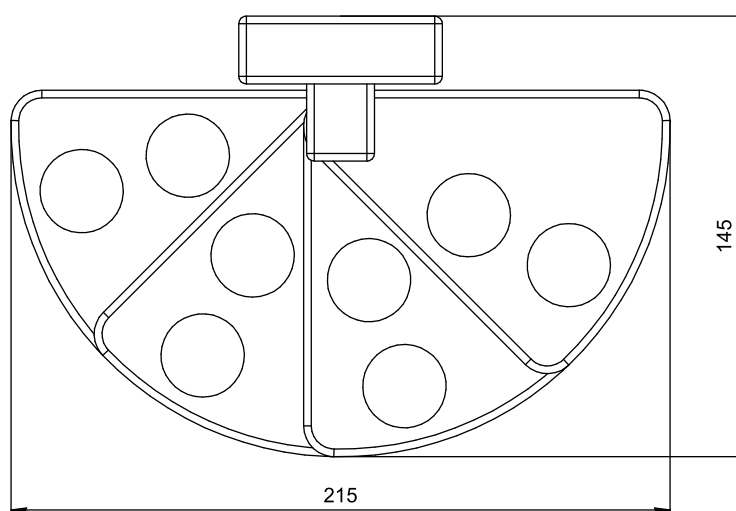

Температура воздуха при нанесении масла не должна быть ниже -5С. Второй слой наносится не раньше, чем через 24 часа.

КОМПЛЕКТ ПОСТАВКИ

Корпус, 1 шт.

Саморез, 2 шт.

Заглушка, 2 шт.

Конструкция

Технические характеристики

Материал	Дуб
Ширина, см	21,5
Высота, см	26
Глубина, см	14,5

Гарантия

1. Гарантийный срок эксплуатации изделия при обязательном условии соблюдения потребителем требований данной инструкции составляет 12 месяцев со дня продажи, через торговую сеть. Началом гарантийного срока считается дата покупки.
2. При обнаружении несоответствия изделия заявленным характеристикам, Покупатель вправе обратиться с претензией к продавцу. Производитель обязуется бесплатно выполнить замену изделия целиком, либо его части, либо возместить ущерб иным способом (по согласованию с Покупателем)
3. При внесении Покупателем изменений в изделие целиком/либо какой-либо части, гарантийные обязательства на изделие не распространяются.
4. Гарантия не распространяется на изделие и его составные части, если неисправность вызвана полученными в процессе эксплуатации механическими повреждениями, неправильным хранением, установкой и обслуживанием.