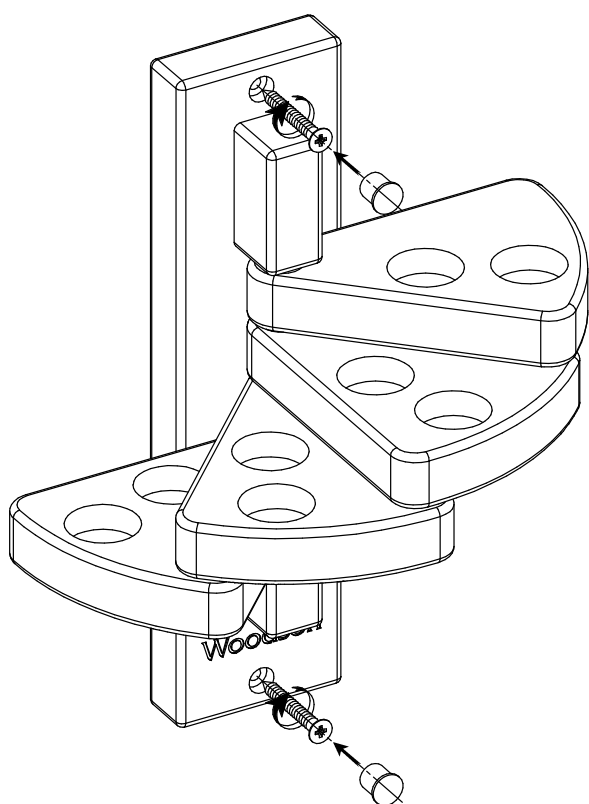

Температура воздуха при нанесении масла не должна быть ниже -5С. Второй слой наносится не раньше, чем через 24 часа.

КОМПЛЕКТ ПОСТАВКИ

Корпус, 1 шт.

Саморез, 2 шт.

Заглушка, 2 шт.

Конструкция

Технические характеристики