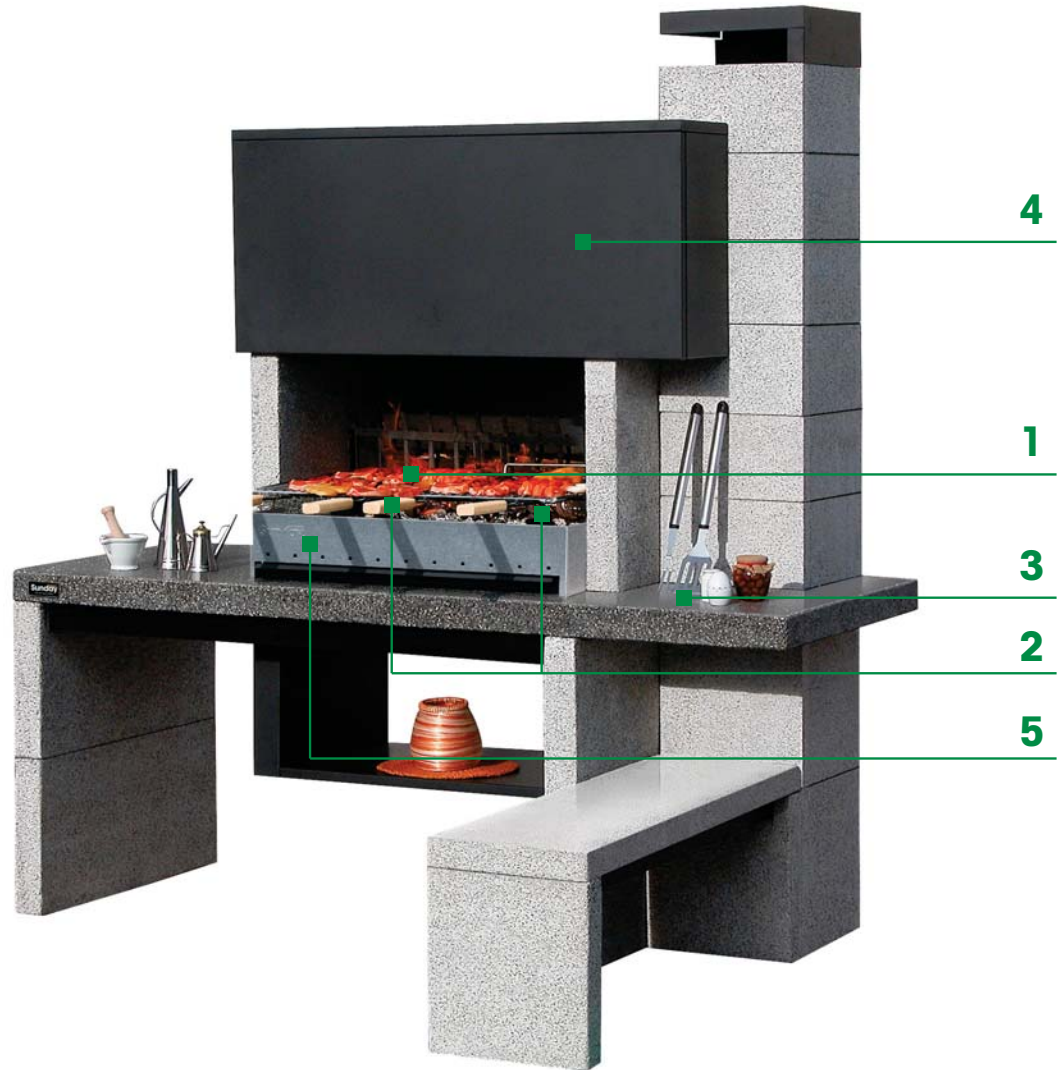

- 5710131
8018459115024
- 5710131E
8018459115048
- 10/12
- см 2х 40х45
Решетка из нержавеющей стали
- kg 1100
- 120x105 H. 162
- 21
- 20
- Работает на дровах и углях
- Предварительная покраска
- Легкий розжиг
- Решетка из нержавеющей стали
- Отделочная полировка CRYSTAL

- 1** Двойная решетка из нержавеющей стали No-Flame (Невоспламеняющаяся) устанавливается на 4 разных уровнях.
- 2** Поддон для сбора каплющего жира.
- 3** Большой рабочий стол.
- 4** Опора и колпак полностью выполнены из алюминированной стали, окрашенной в черный цвет.
- 5** Заслонка.

РАЗМЕРЫ

ОПИСАНИЕ

Барбекю из гранулированного мрамора цвета "СЕРЕБИСТО-СЕРЫЙ". Стальной колпак черного цвета. Большая рабочая поверхность цвета "ЧЕРНЫЙ КОСМИЧЕСКИЙ" с отделочной полировкой CRYSTAL, боковой столик цвета "СЕРЕБИСТО-СЕРЫЙ". Данная модель предлагает различные варианты для готовки и полностью экипирована следующими аксессуарами: 2 био-решетки из нержавеющей стали (38,1x45см), общая поверхность которых составляет примерно 80x45 см; жаровня (78x45см), зольник (73,6x48см) и жаровня для дров, все аксессуары выполнены из черной лакированной стали. Простой монтаж благодаря использованию клея "BETONFAST" от SUNDAY®, который включен в комплект. Используется с применением древесного угля и дров.

АКСЕССУАРЫ РЕКОМЕНДОВАННЫЕ

- Набор для установки электровертела см 70 код 4008010
- Комплект из 2 решеток из нержавеющей стали код 4012060
- Каменная плита для готовки, см 40X30X3 код 40180051
- Комплект из 5 приборов из нержавеющей стали код 4012053
- Рукавица код 4012057
- Фартук код 4010019
- Щипцы автоматические код 4008052
- Набор аксессуаров для чистки барбекю код 4012028
- BETONFAST клей для барбекю код 4010070