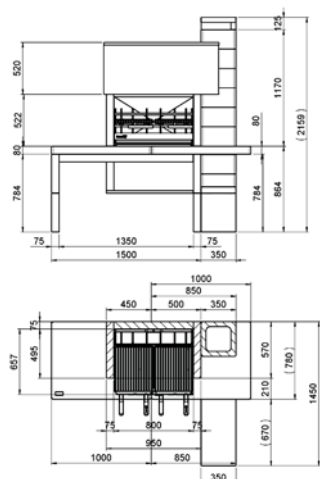

- 5710131
8018459115024
- 5710131E
8018459115048
- 10/12
- см 2х 40х45
Решетка из нержавеющей стали
- kg 1100
- 120x105 H. 162
- 21
- 20
- Работает на дровах и углях
- Предварительная покраска
- Легкий розжиг
- Решетка из нержавеющей стали
- Отделочная полировка CRYSTAL

- 1** Двойная решетка из нержавеющей стали No-Flame (Невоспламеняющаяся) устанавливается на 4 разных уровнях.
- 2** Поддон для сбора каплющего жира.
- 3** Большой рабочий стол.
- 4** Опора и колпак полностью выполнены из алюминированной стали, окрашенной в черный цвет.
- 5** Заслонка.

РАЗМЕРЫ

ОПИСАНИЕ

Барбекю из гранулированного мрамора цвета "СЕРЕБИСТО-СЕРЫЙ". Стальной колпак черного цвета. Большая рабочая поверхность цвета "ЧЕРНЫЙ КОСМИЧЕСКИЙ" с отделочной полировкой CRYSTAL, боковой столик цвета "СЕРЕБИСТО-СЕРЫЙ". Данная модель предлагает различные варианты для готовки и полностью экипирована следующими аксессуарами: 2 био-решетки из нержавеющей стали (38,1x45см), общая поверхность которых составляет примерно 80x45 см; жаровня (78x45см), зольник (73,6x48см) и жаровня для дров, все аксессуары выполнены из черной лакированной стали. Простой монтаж благодаря использованию клея "BETONFAST" от SUNDAY®, который включен в комплект. Используется с применением древесного угля и дров.