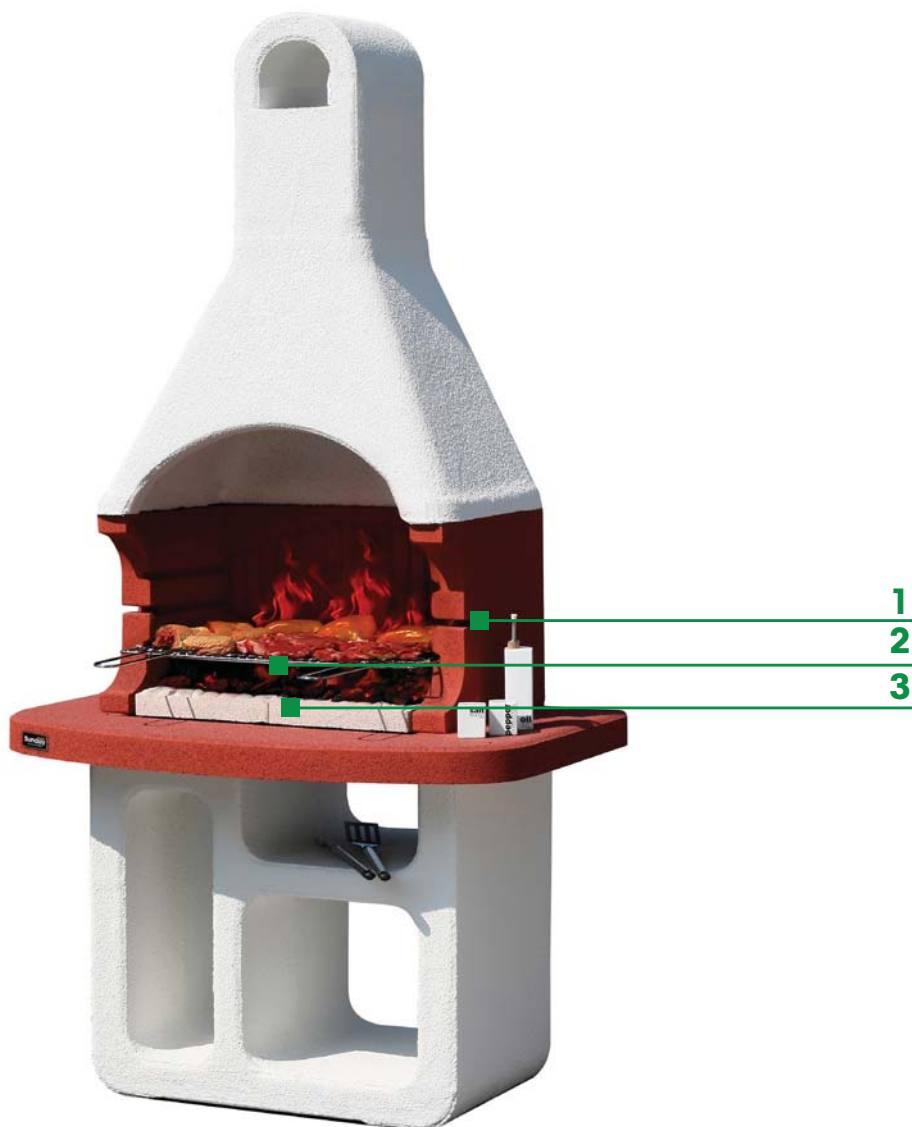

- 57686  
8018459576863
- 57744  
8018459577440
- 8/10
- см 67x40  
Хромированная решетка
- kg 395
- 82x60 Н.158
- 61
- 42
- Работает на углях

- 1** Возможность установки вертела
- 2** Хромированная решетка регулируется по 3 уровням.
- 3** Поверхности для огня.

Рабочая поверхность красного цвета.

## РАЗМЕРЫ

## ОПИСАНИЕ

Барбекю с цветной рабочей поверхностью и цветным очагом выполнено из огнеупорных материалов и оснащено дополнительными поверхностями для огня, с двумя уровнями размещения хромированной решетки и возможностью установки вертела SUNDAY®. Использовать только с древесным углем.