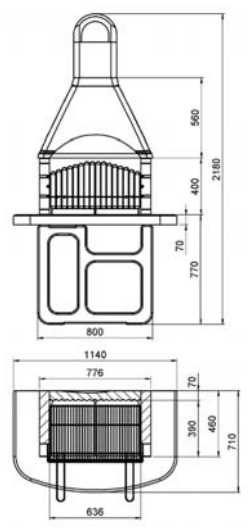

- 57686  
8018459576863
- 57744  
8018459577440
- 8/10
- см 67x40  
Хромированная решетка
- kg 395
- 82x60 Н.158
- 61
- 42
- Работает на углях

- 1** Возможность установки вертела
- 2** Хромированная решетка регулируется по 3 уровням.
- 3** Поверхности для огня.

## РАЗМЕРЫ