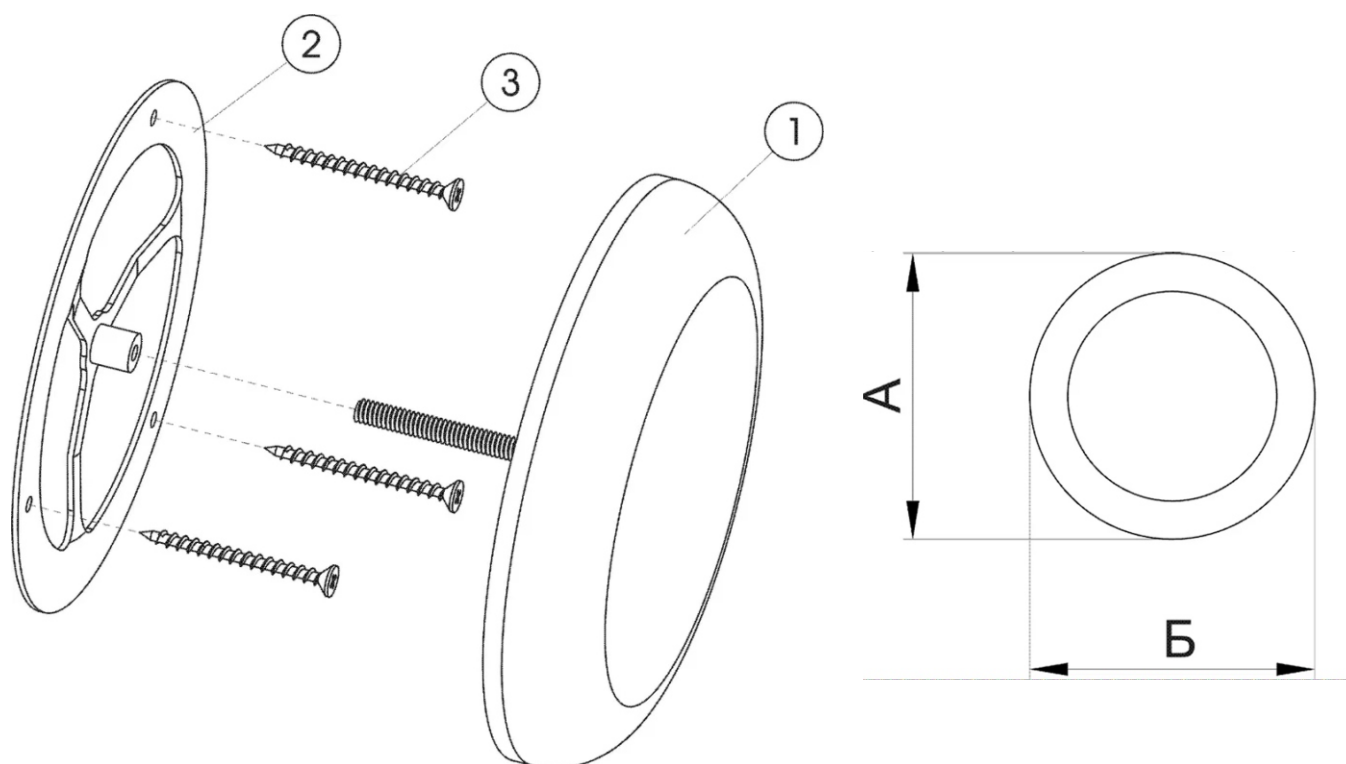

Комплект поставки

1 Клапан

2 Основа

3 Саморез 3шт.

Порядок сборки и установки

Конструкция

Технические характеристики

Диаметр, мм	100	125	100	125
Вес, макс, кг	0,3	0,45	0,3	0,45
Высота, А, см	15	18	15	18
Ширина, Б, см	15	18	15	18
Глубина, В, см	2,5	2,5	2,5	2,5
Материал	Ольха	Ольха	Дуб	Дуб