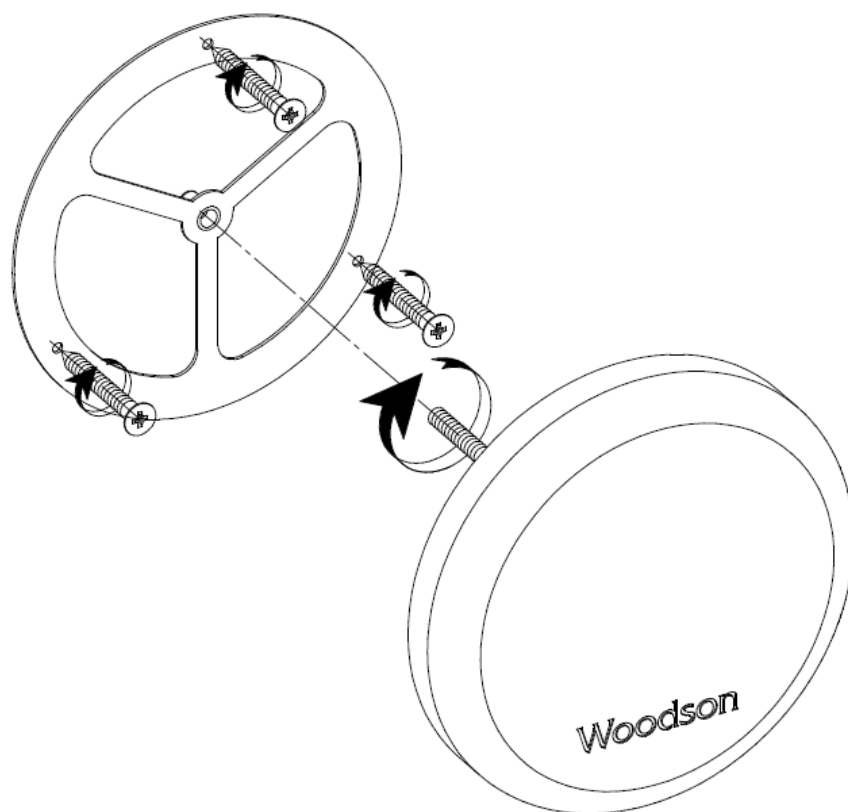

Комплект поставки

1 Клапан

2 Основа

3 Саморез 3шт.

Порядок сборки и установки

Конструкция

Технические характеристики

Диаметр, мм	100	125	100	125
Вес, макс, кг	0,3	0,45	0,3	0,45
Высота, А, см	15	18	15	18
Ширина, Б, см	15	18	15	18
Глубина, В, см	2,5	2,5	2,5	2,5
Материал	Ольха	Ольха	Дуб	Дуб