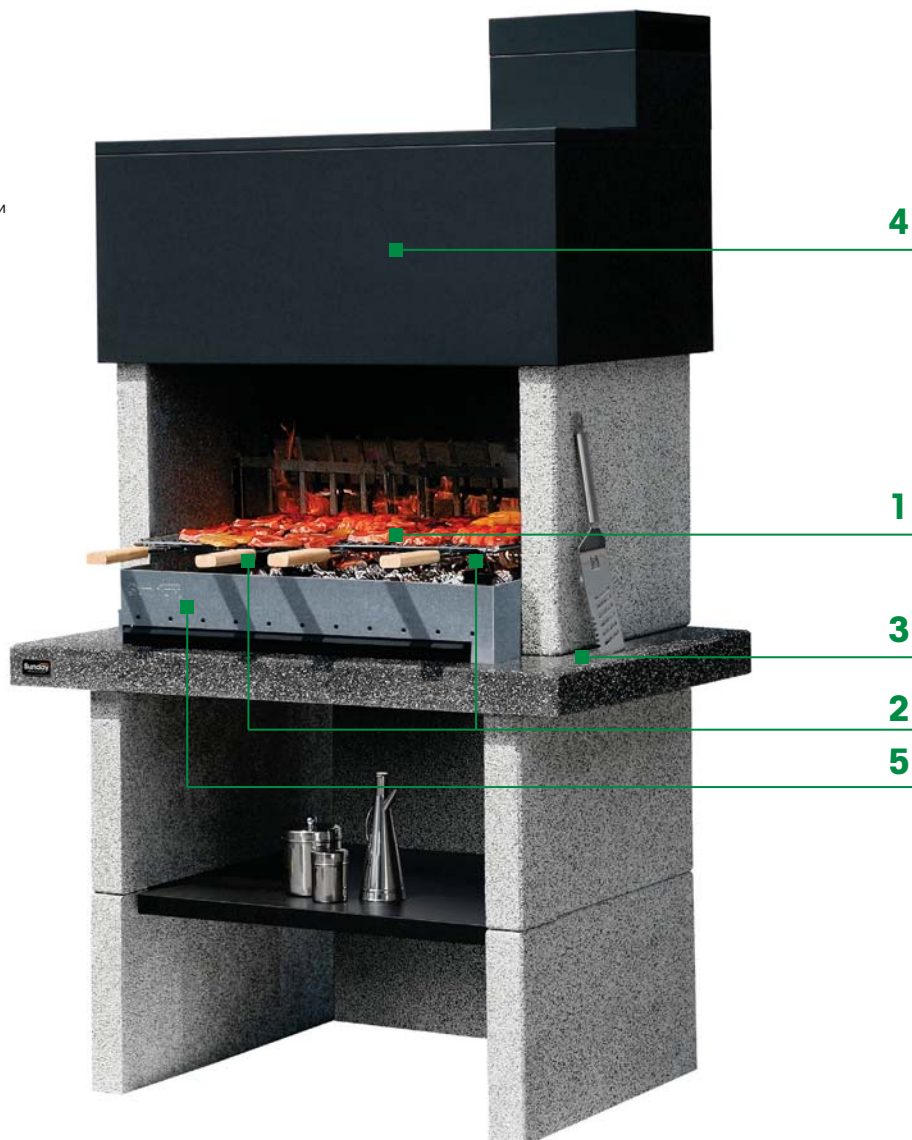

Работает на дровах и
углях

Предварительная
покраска

Легкий розжиг

Решетка из нержавеющей
стали

Отделочная полировка
CRYSTAL

1 Двойная решетка из нержавеющей стали No-Flame (Невоспламеняющаяся) устанавливается на 4 разных уровнях.

2 Поддон для сбора каплющего жира.

3 Большой рабочий стол.

4 Опора и колпак полностью выполнены из алюминированной стали, окрашенной в черный цвет.

5 Заслонка.

Рабочая поверхность цвета "Черный Космический" с отделочной полировкой CRYSTAL.

РАЗМЕРЫ

ОПИСАНИЕ

Барбекю из гранулированного мрамора цвета "СЕРЕБИСТО-СЕРЫЙ". Стальной колпак черного цвета. Большая рабочая поверхность с отделочной полировкой CRYSTAL. Данная модель предлагает различные варианты для готовки и экипирована следующими аксессуарами: 2 био-решетки из нержавеющей (38,1x45 см) общей площадью примерно 80x40 см; 1 жаровня (78x45 см), 1 зольник (73,6x48 см) и 1 жаровня для дров (79,3x28,3xВ. 49,8см), все выполнено из черной окрашенной стали. Несложный монтаж благодаря клею "BETONFAST" от SUNDAY®, который можно приобрести среди аксессуаров. Используется с применением древесного угля и дров.