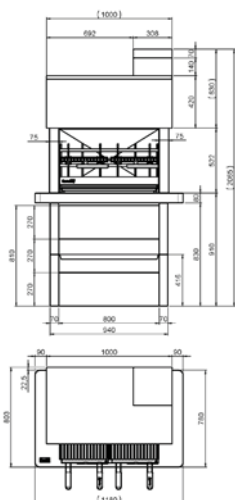

5710134
8018459115130

5710134E
8018459115161

10/12

см 2х 40х45
Решетка из нержавеющей стали

kg 680

120X80 Н.182

34

20

РАЗМЕРЫ

ОПИСАНИЕ

Барбекю из гранулированного мрамора цвета "СЕРЕБИСТО-СЕРЫЙ". Стальной колпак черного цвета. Большая рабочая поверхность с отделочной полировкой CRYSTAL. Данная модель предлагает различные варианты для готовки и экипирована следующими аксессуарами: 2 био-решетки из нержавеющей (38,1x45 см) общей площадью примерно 80x40 см; 1 жаровня (78x45 см), 1 зольник (73,6x48 см) и 1 жаровня для дров (79,3x28,3xВ. 49,8см), все выполнено из черной окрашенной стали. Несложный монтаж благодаря клею "BETONFAST" от SUNDAY®, который можно приобрести среди аксессуаров. Используется с применением древесного угля и дров.