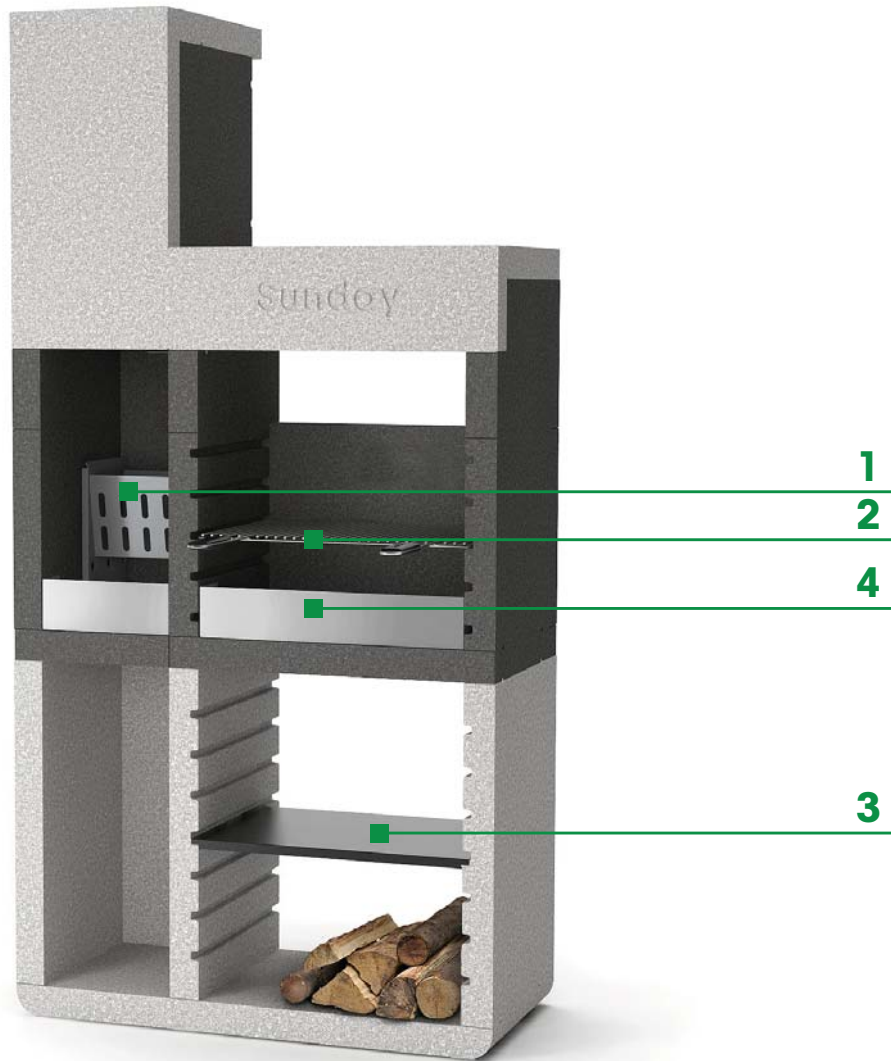

ONE TOWER

Sunday
The new way of grilling

-  5712006
8018459123685
-  5712006E
8018459124576
-  6/8
-  см 60x40
Хромированная решетка
-  kg 750
-  92x60 Н.125
-  32
-  40
-  Работает на дровах и
углях
-  Система DUO

- 1** Боковая жаровня.
- 2** Хромированная решетка регулируется по 4 уровням.
- 3** Стальной столик.
- 4** Заслонка.

Рабочая поверхность цвета "СЕРЫЙ"

РАЗМЕРЫ

ОПИСАНИЕ

Барбекю в естественных тонах выполнено из гранулированного БЕЛОГО КАРРАСКОГО мрамора, очаг - из серого мрамора. Сбоку расположен очаг, где можно подготовить угли для барбекю. Прочная хромированная решетка с удобными ручками, которую можно устанавливать на четырех уровнях и металлическая рабочая поверхность, которую также можно установить на четырех различных уровнях. Легко монтируется при помощи клея SUNDAY® BETONFAST, который можно приобрести отдельно среди широкой гаммы аксессуаров для серии SUNDAY® ONE. С применением угля или дров.

АКСЕССУАРЫ РЕКОМЕНДОВАННЫЕ

-  Эмалированная чугунная сковорода-гриль код 4012056
-  Решетка из нержавеющей стали 60 см код 4012031
-  Газовый гриль SUNDAY® DUO 30 мбар код 4012037
-  Деревянный столик код 4012029
-  Рукавица код 4012057
-  Набор аксессуаров для чистки барбекю код 4012028
-  Комплект из 3 приборов из нержавеющей стали код 4012054
-  Фартук код 4010019
-  BETONFAST клей для барбекю код 4010070
-  Защитный чехол для барбекю код 4012051
-  Серого цвета 0,75 л Ral 7011 код 4012068
-  Белого цвета 0,75 л Ral 9001 код 4012069