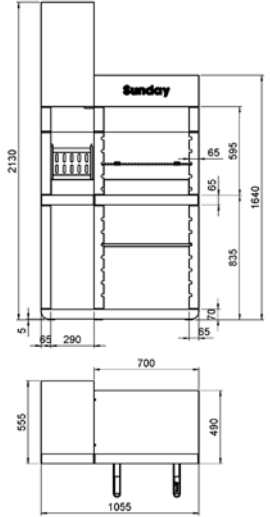

ONE TOWER

Sunday
The new way of grilling

-  5712006
8018459123685
-  5712006E
8018459124576
-  6/8
-  см 60x40
Хромированная решетка
-  kg 750
-  92x60 Н.125
-  32
-  40
-  Работает на дровах и
углях
-  Система DUO

- 1** Боковая жаровня.
- 2** Хромированная решетка регулируется по 4 уровням.
- 3** Стальной столик.
- 4** Заслонка.

Рабочая поверхность цвета "СЕРЫЙ"

РАЗМЕРЫ

ОПИСАНИЕ

Барбекю в естественных тонах выполнено из гранулированного БЕЛОГО КАРРАСКОГО мрамора, очаг - из серого мрамора. Сбоку расположен очаг, где можно подготовить угли для барбекю. Прочная хромированная решетка с удобными ручками, которую можно устанавливать на четырех уровнях и металлическая рабочая поверхность, которую также можно установить на четырех различных уровнях. Легко монтируется при помощи клея SUNDAY® BETONFAST, который можно приобрести отдельно среди широкой гаммы аксессуаров для серии SUNDAY® ONE. С применением угля или дров.