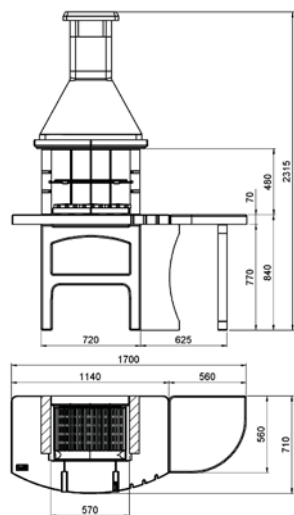

РАЗМЕРЫ

ОПИСАНИЕ

Барбекю из гранулированного мрамора. Рабочая поверхность и очаг цвета "РОЗОВЫЙ АСЬЯГО", рабочая поверхность с отделочной полировкой CRYSTAL. Поверхность для огня из алюминированной стали EASY FIRE для более легкого розжига. Три уровня для размещения биологически чистой решетки из нержавеющей стали и боковой двусторонний столик. Простой монтаж благодаря использованию клея "BETONFAST" от SUNDAY®, который можно найти среди аксессуаров. Используется с применением древесного угля и дров.

АКСЕССУАРЫ РЕКОМЕНДОВАННЫЕ

Решетка из нержавеющей стали 60 см код 4012031	Хромированная решетка 60 см код 4012039	Каменная плита для готовки с подставкой 60 см код 40140177	Комплект из 3 приборов из нержавеющей стали код 4012054
Набор для установки электровертела см 80. Необходимая декларация RAEE код 4008055	Газовый гриль SUNDAY® DUO 30 мбар код 4012037	Защитный чехол для колпака Ø 60 код 40140253	Набор аксессуаров для чистки барбекю код 4012028
Эмалированная чугунная сковорода-гриль код 4012056	BETONFAST клей для барбекю код 4010070	Сосуд белого цвета 10 кг код 40180040	Защитный чехол для барбекю код 4009047