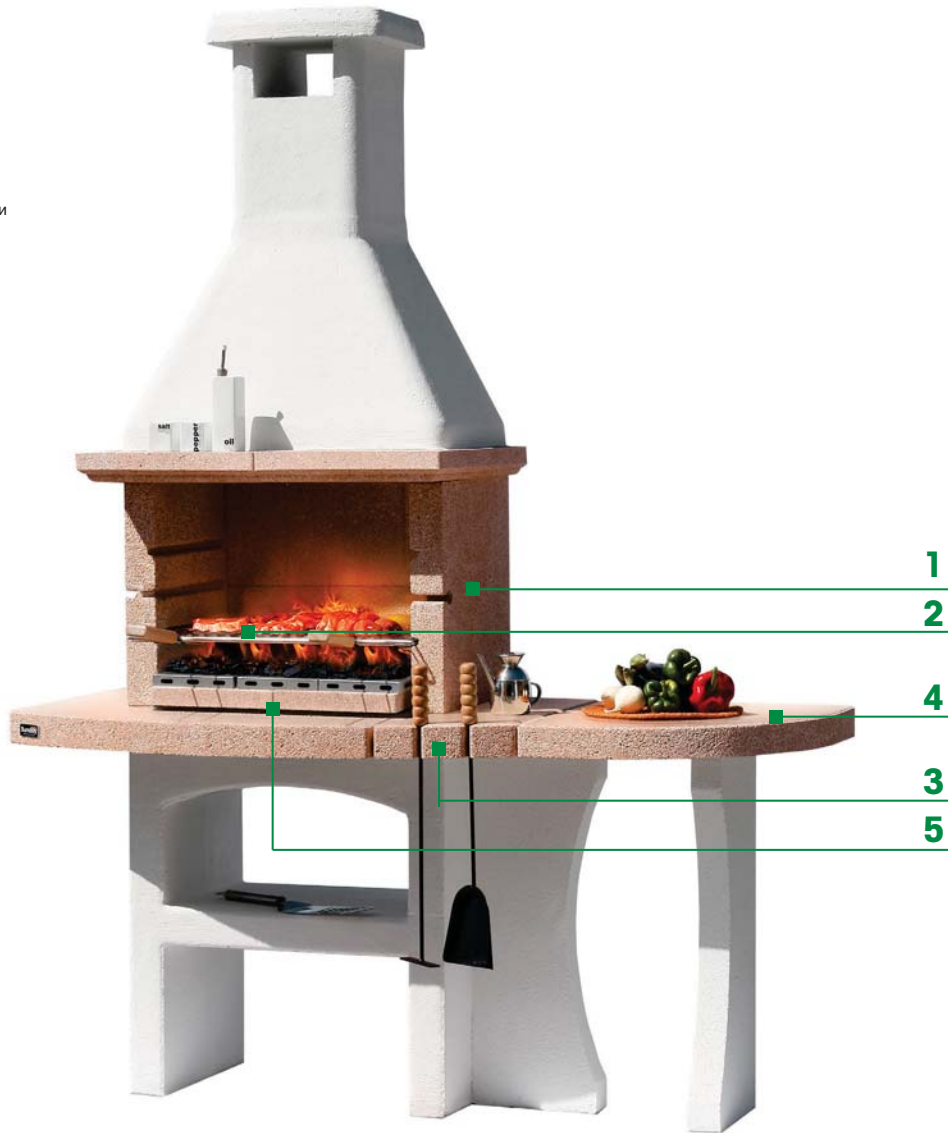

- 5710104B
8018459129151
- 5710104BE
8018459129168
- 6/8
- см 60x40
Решетка из нержавеющей стали
- kg 565
- 90x60 Н.152
- 42
- 40
- Работает на дровах и углях
- Предварительная покраска
- Отделочная полировка CRYSTAL
- Решетка из нержавеющей стали

- 1** Возможность установки вертела
- 2** Решетка из нержавеющей No-Flame (Невоспламеняемая) регулируется по 3 уровням.
- 3** Специальные отверстия для аксессуаров.
- 4** Большой рабочий стол.
- 5** Easy Fire.

Рабочая поверхность цвета "Розовый Асыяго" с отделкой CRYSTAL.

РАЗМЕРЫ

ОПИСАНИЕ

Барбекю из гранулированного мрамора. Рабочая поверхность и очаг цвета "РОЗОВЫЙ АСЬЯГО", рабочая поверхность с отделочной полировкой CRYSTAL. Поверхность для огня из алюминированной стали EASY FIRE для более легкого розжига. Три уровня для размещения биологически чистой решетки из нержавеющей стали и боковой двусторонний столик. Простой монтаж благодаря использованию клея "BETONFAST" от SUNDAY®, который можно найти среди аксессуаров. Используется с применением древесного угля и дров.